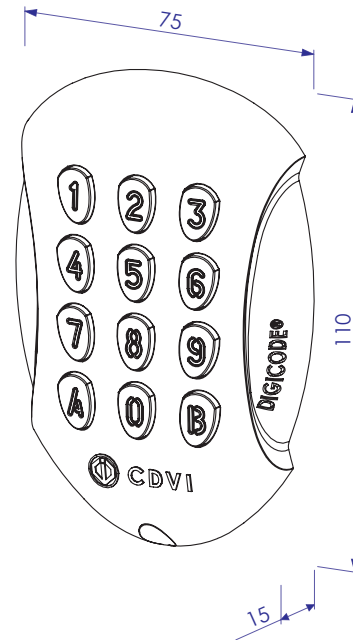

IP64

-25°C till +70°C

IK10

RoHS

Teknisk information

Material: Zamak® gjutaluminium
Installation: Delat montage
Montering: Utanpåliggande
Bakgrundsbelysning: Ja
Ljudindikering: Ja
Antal koder: Klarar upp till 100 koder
Kodlängd: 4 eller 5 siffror
Utgångar: Tre reläutgångar (3 NO/NC)
Max belastning: 6A/250V~
Funktioner: Puls, växlande eller tid (1-99 sek.)
Programmering via app: Ja
Dimensioner (L x B x H): 110 x 75 x 15mm
Spänningsmatning: 12-24Vac eller 12-48Vdc
Strömförbrukning: 54 till 195mA
Inbyggt EEPROM-minne: Ja
Kapslingsklass: IP64
Temperaturområde: -25°C till +70°C
Miljötestad: Saltspray
Vibrationssäkrad: Ja
Slagtålighet: IK10