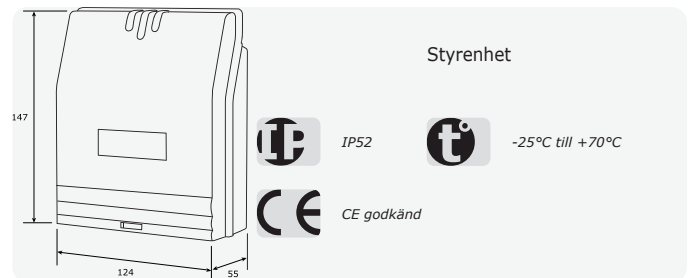

IP64

-25°C till +70°C

IK10

RoHS

Teknisk information

Material: Zamak® gjutaluminium
Installation: Delat montage
Montering: Utanpåliggande
Bakgrundsbelysning: Ja
Ljudindikering: Ja
Antal koder: Klarar upp till 100 koder
Kodlängd: 4 eller 5 siffror
Utgångar: Tre reläutgångar (3 NO/NC)
Max belastning: 6A/250V~
Funktioner: Puls, växlande eller tid (1-99 sek.)
Programmering via app: Ja
Dimensioner (L x B x H): 110 x 75 x 15mm
Spänningsmatning: 12-24Vac eller 12-48Vdc
Strömförbrukning: 54 till 195mA
Inbyggt EEPROM-minne: Ja
Kapslingsklass: IP64
Temperaturområde: -25°C till +70°C
Miljötestad: Saltspray
Vibrationssäkrad: Ja
Slagtålighet: IK10